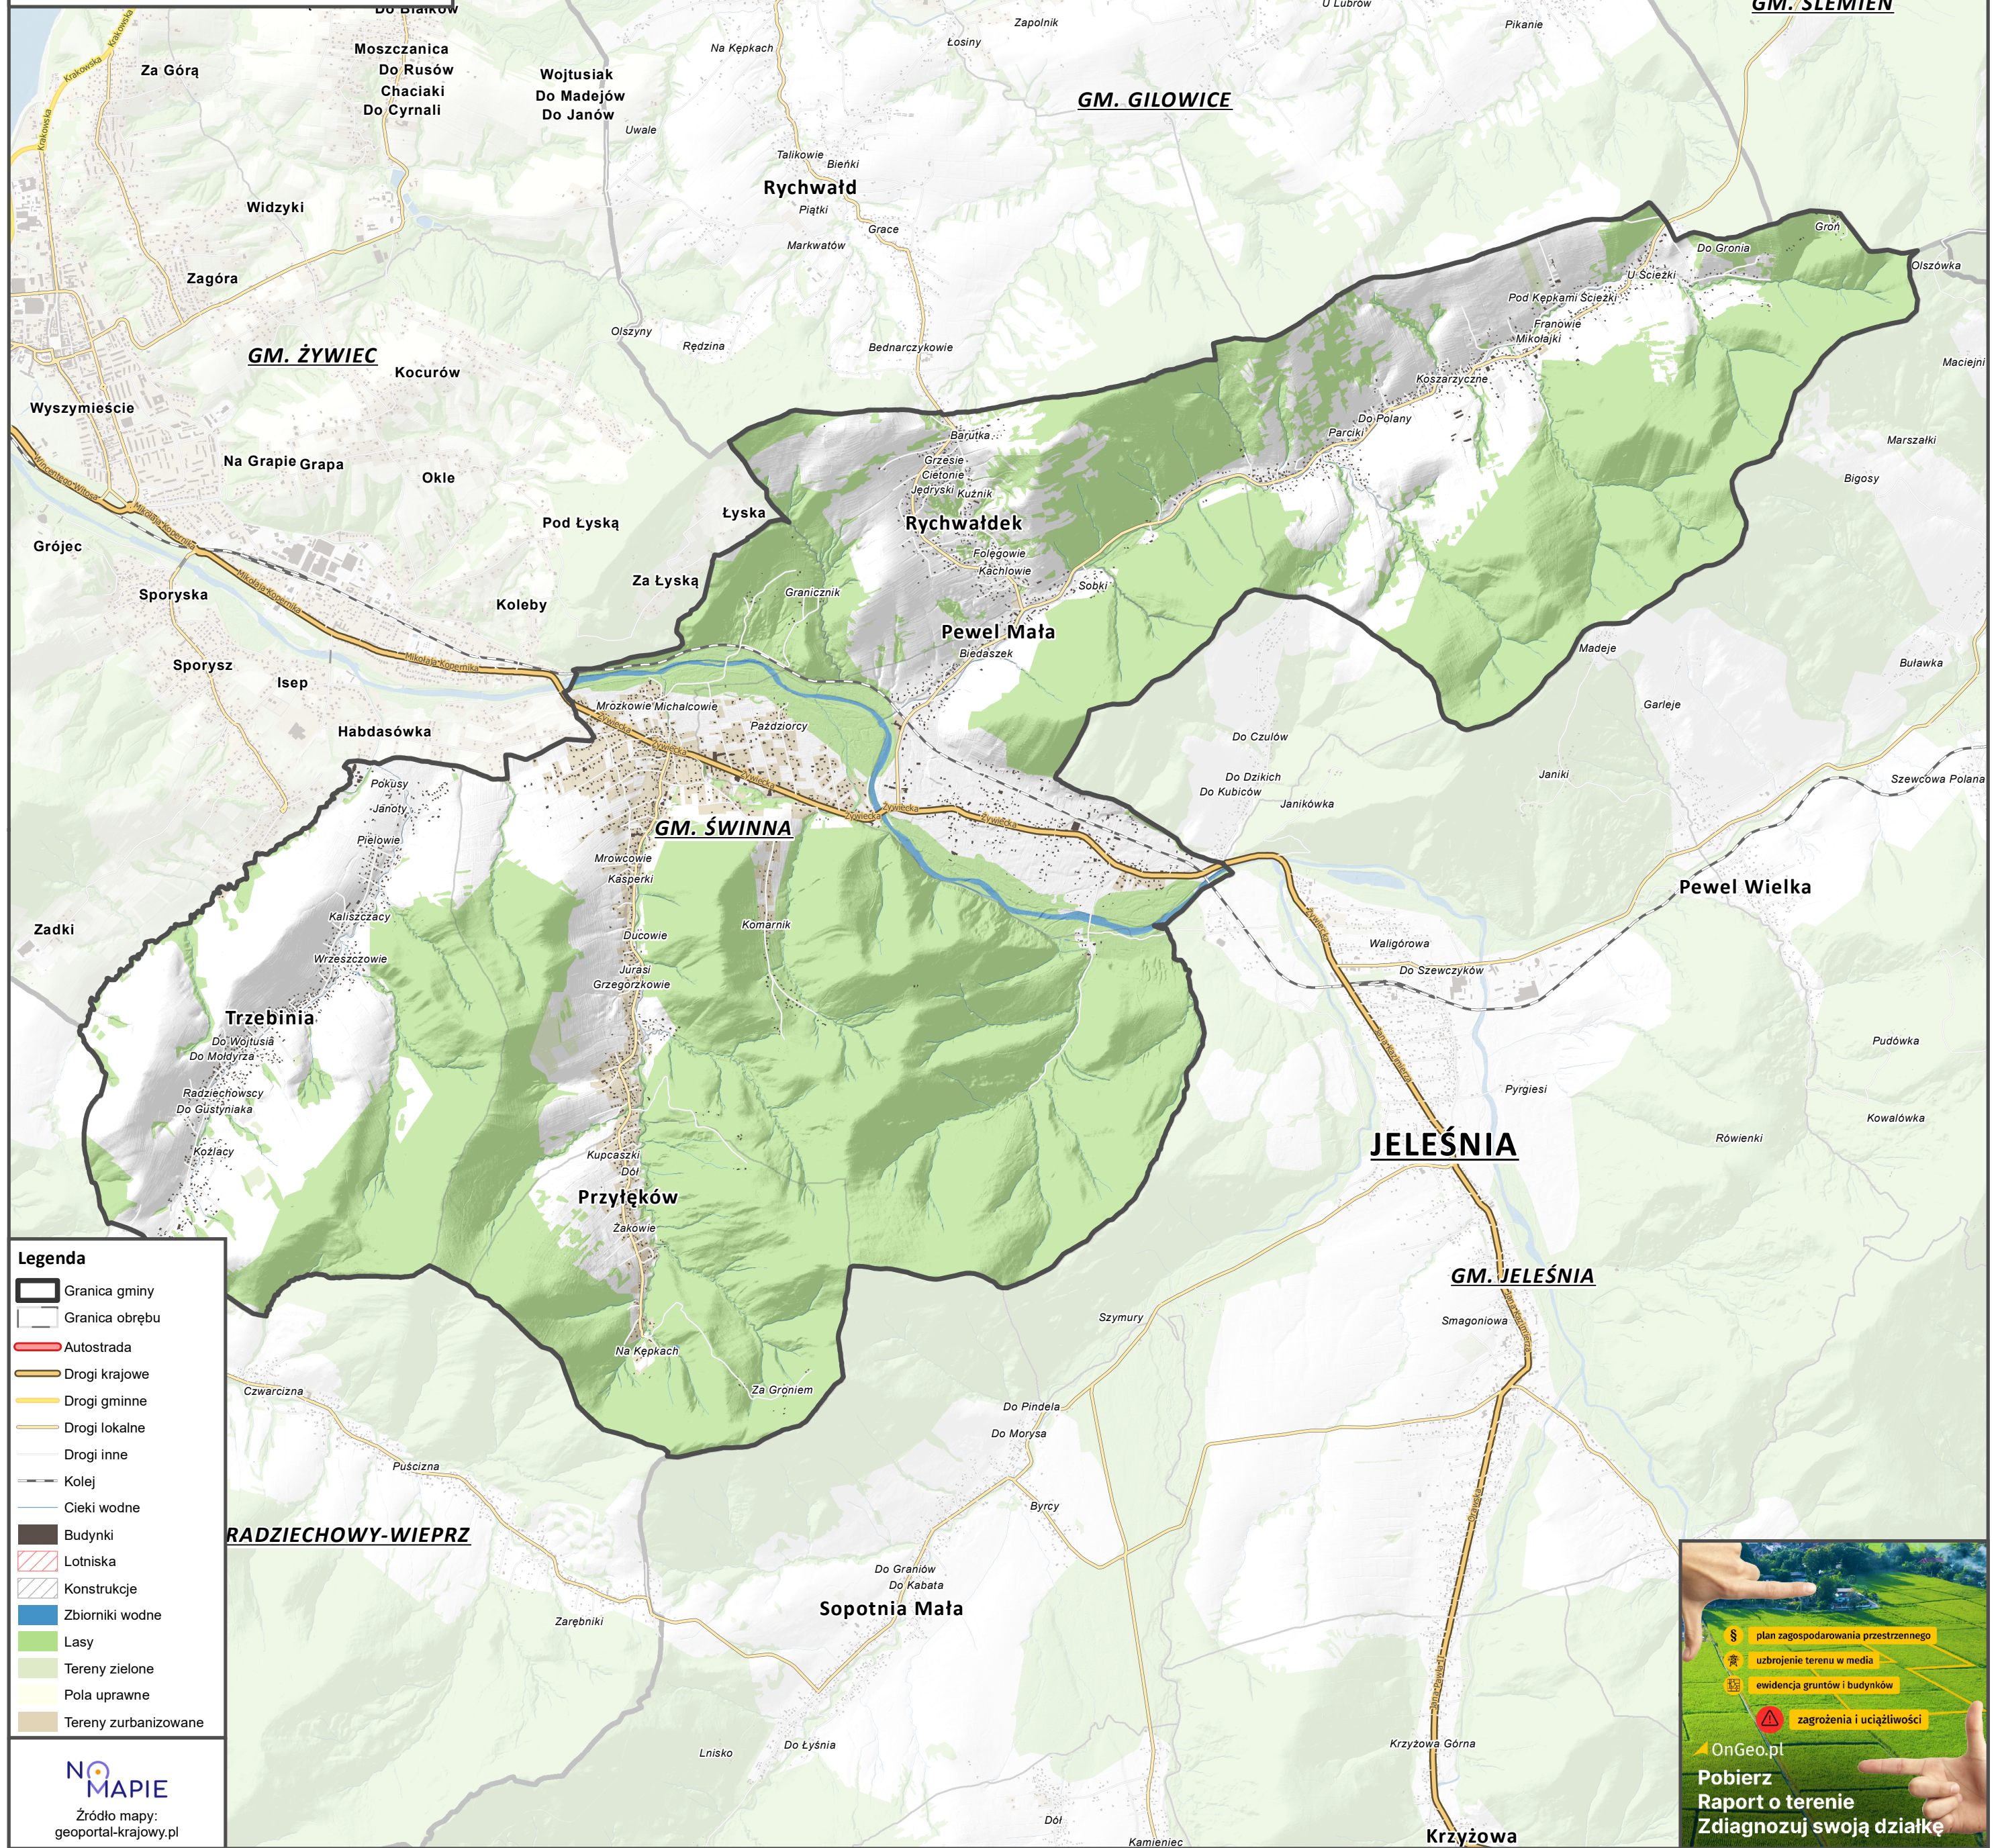

MAPA GMINY ŚWINNA

1:50 000

Legenda

- Granica gminy
- Granica obrębu
- Autostrada
- Drogi krajowe
- Drogi gminne
- Drogi lokalne
- Drogi inne
- Kolej
- Cieki wodne
- Budynki
- Lotniska
- Konstrukcje
- Zbiorniki wodne
- Lasy
- Tereny zielone
- Pola uprawne
- Tereny zurbanizowane

NO MAPIE

Źródło mapy:
geoportal-krajowy.pl

plan zagospodarowania przestrzennego
uzbrojenie terenu w media
ewidencja gruntów i budynków
zagrożenia i uciążliwości

OnGeo.pl
Pobierz
Raport o terenie
Zdiagnozuj swoją działkę